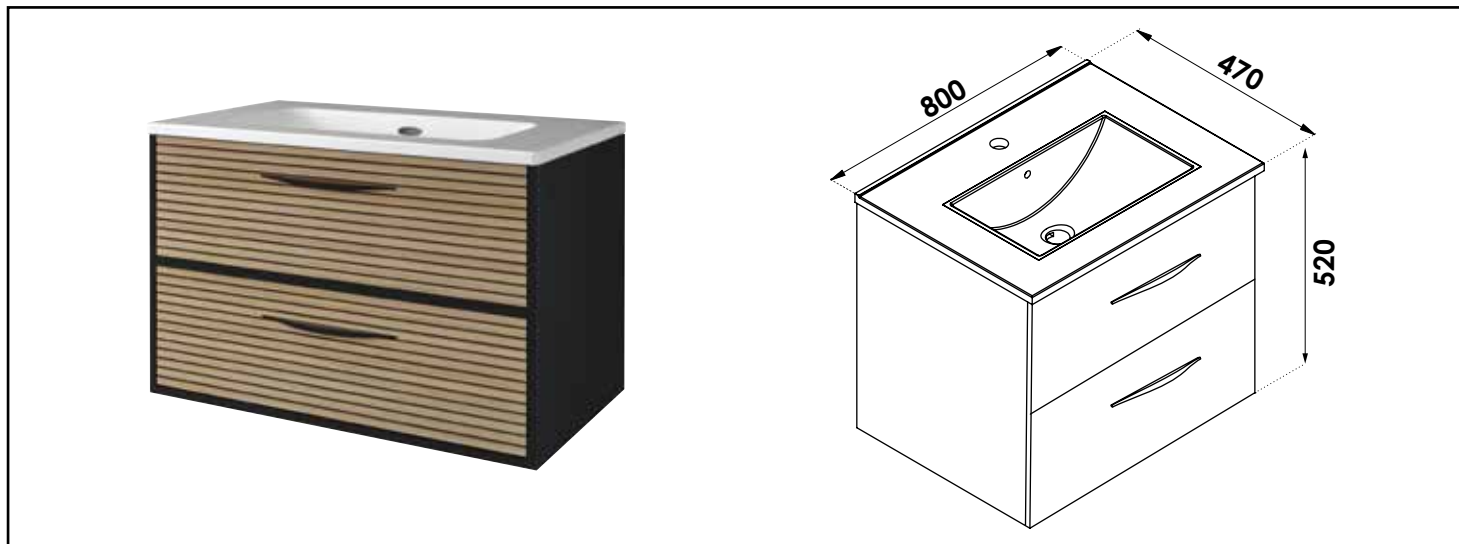

# CAISSON DUBAÏ À SUSPENDRE - LARG. 80 CM - COLORIS NOIR ACACIA

## CARACTÉRISTIQUES

Meuble à suspendre finition noir acacia.  
 Dimensions : Longueur : 80 cm x Profondeur : 47 cm x Hauteur : 52 cm.  
 Corps de meuble avec vide sanitaire.  
 Structure du caisson (façade et corps) en panneaux de mélaminé revêtu noir acacia, épaisseur : 16mm.  
 2 tiroirs à ouverture totale et fermeture amortie.  
 Poignées en aluminium chromé.  
 2 points de fixation murale avec visserie.  
 Accessoires en options : pieds réglables en hauteur : de 29 à 31cm.  
 Livré pré-monté, sans robinetterie, sans vidage.  
 Fabrication européenne.  
 Norme PEFC.  
 Ecotaxe en sus.  
 Garantie 2 ans.